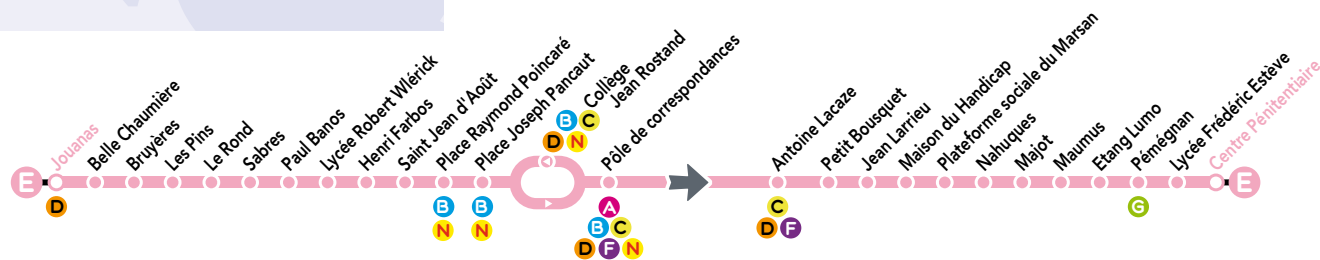

Tous les arrêts de cette ligne sont accessibles aux personnes à mobilité réduite, à l'exception de « Belle Chaumière, Bruyères, Les Pins, Le Rond, Sabres, Paul Banos et Lycée R. Wlerick ».

Pour plus d'infos sur cette ligne, consultez le site www.bustma.com