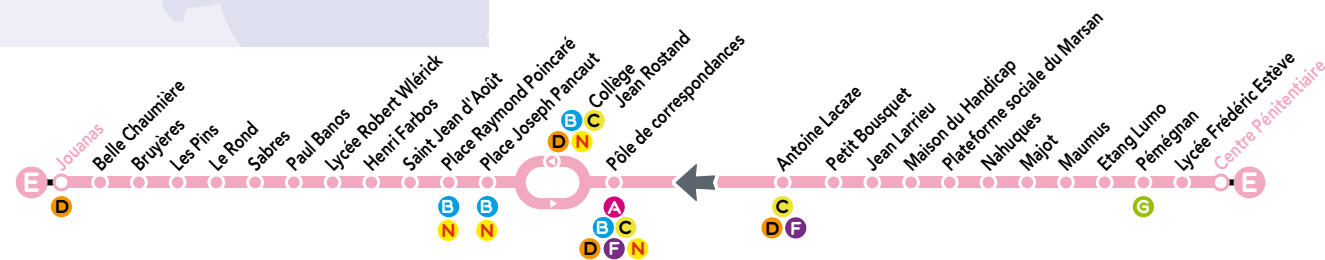

COVID-19

Continuité et garantie des services

Du Lundi au Vendredi

Centre Pénitentiaire	07:41	08:51	09:51	10:51	11:51	12:51	13:51	14:51	15:51	16:51	17:51	18:51
Lycée Frédéric Estève	07:42	08:52	09:52	10:52	11:52	12:52	13:52	14:52	15:52	16:52	17:52	18:52
Pémégnan	07:43	08:53	09:53	10:53	11:53	12:53	13:53	14:53	15:53	16:53	17:53	18:53
Etang Lumo	07:44	08:55	09:55	10:55	11:55	12:55	13:55	14:55	15:55	16:55	17:55	18:55
Maumus	07:46	08:57	09:57	10:57	11:57	12:57	13:57	14:57	15:57	16:57	17:57	18:57
Majot	07:47	08:58	09:58	10:58	11:58	12:58	13:58	14:58	15:58	16:58	17:58	18:58
Nahuques	07:48	08:59	09:59	10:59	11:59	12:59	13:59	14:59	15:59	16:59	17:59	18:59
Plateforme sociale du Marsan	-	09:01	10:01	11:01	12:01	13:01	14:01	15:01	16:01	17:01	-	-
Maison du Handicap	07:50	09:03	10:03	11:03	12:03	13:03	14:03	15:03	16:03	17:03	18:01	19:01
Jean Larrieu	07:51	09:04	10:04	11:04	12:04	13:04	14:04	15:04	16:04	17:04	18:02	19:02
Petit Bousquet	07:51	09:04	10:04	11:04	12:04	13:04	14:04	15:04	16:04	17:04	18:02	19:02
Antoine Lacaze	07:54	09:07	10:07	11:07	12:07	13:07	14:07	15:07	16:07	17:07	18:05	19:05
Pôle de correspondances (arrivée)	07:56	09:09	10:09	11:09	12:09	13:09	14:09	15:09	16:09	17:09	18:07	19:07
Pôle de correspondances (départ)	08:01	09:11	10:11	11:11	12:11	13:11	14:11	15:11	16:11	17:11	18:09	19:09
Collège Jean Rostand	08:02	09:12	10:12	11:12	12:12	13:12	14:12	15:12	16:12	17:12	18:10	19:10
Place Joseph Pancaut	08:05	09:15	10:15	11:15	12:15	13:15	14:15	15:15	16:15	17:15	18:13	19:13
Place Raymond Poincaré	08:06	09:16	10:16	11:16	12:16	13:16	14:16	15:16	16:16	17:16	18:14	19:14
Saint Jean d'Août	08:07	09:17	10:17	11:17	12:17	13:17	14:17	15:17	16:17	17:17	18:15	19:15
Henri Farbos	08:08	09:18	10:18	11:18	12:18	13:18	14:18	15:18	16:18	17:18	18:16	19:16
Lycée Robert Wlérick	08:10	09:20	10:20	11:20	12:20	13:20	14:20	15:20	16:20	17:20	18:18	19:18
Paul Banos	08:10	09:20	10:20	11:20	12:20	13:20	14:20	15:20	16:20	17:20	18:18	19:18
Sabres	08:11	09:21	10:21	11:21	12:21	13:21	14:21	15:21	16:21	17:21	18:19	19:19
Le Rond	08:12	09:22	10:22	11:22	12:22	13:22	14:22	15:22	16:22	17:22	18:20	19:20
Les Pins	08:13	09:23	10:23	11:23	12:23	13:23	14:23	15:23	16:23	17:23	18:21	19:21
Bruyères	08:13	09:23	10:23	11:23	12:23	13:23	14:23	15:23	16:23	17:23	18:21	19:21
Belle Chaumière	08:13	09:23	10:23	11:23	12:23	13:23	14:23	15:23	16:23	17:23	18:21	19:21
Jouanas	08:15	09:25	10:25	11:25	12:25	13:25	14:25	15:25	16:25	17:25	18:23	19:23

Samedi